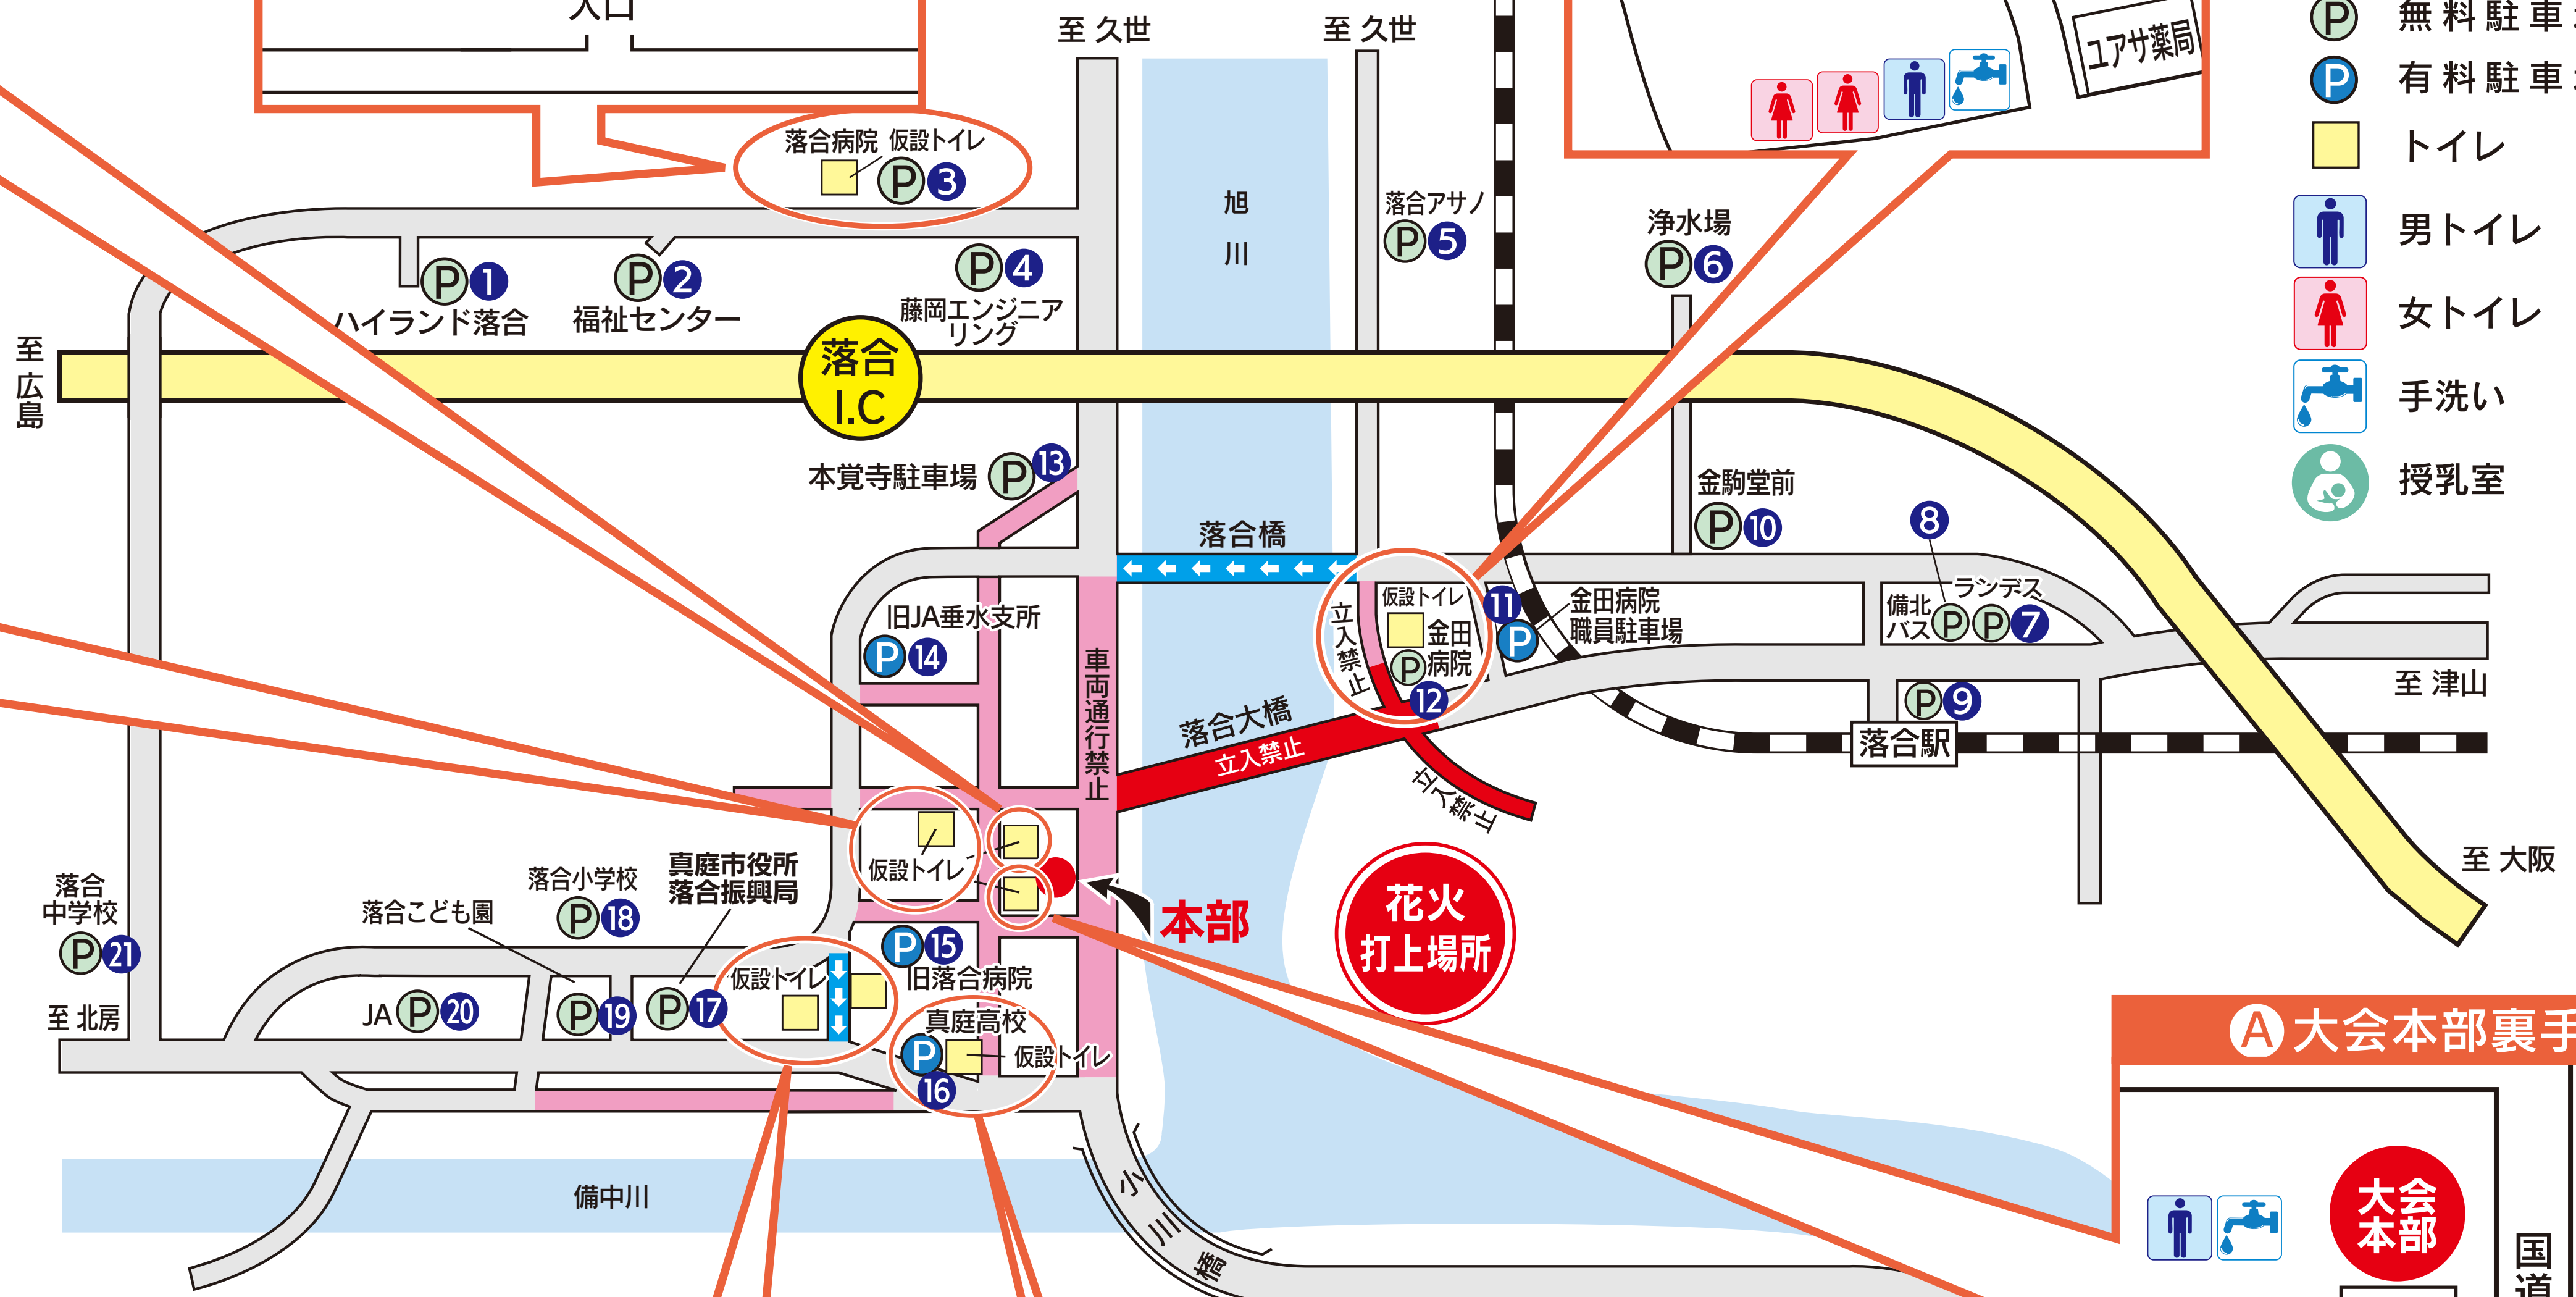

仮設トイレ・駐車場MAP

B 真庭高校ビニールハウス前

なべや
作陽印刷
真庭高校
ビニールハウス
国道313号線

Icons: 男トイレ, 女トイレ, 手洗い

G 落合病院東側駐車場

落合病院
入口
至久世
旭川

Icons: 男トイレ, 女トイレ

F 金田病院駐車場

金田病院
至久世
至津山
至大阪
エアサ薬局

Icons: 男トイレ, 女トイレ, 手洗い, 授乳室

- 立入禁止
- 車両通行禁止 (歩行者専用道路)
- 駐車禁止
- 一方通行
- 無料駐車場
- 有料駐車場
- トイレ
- 男トイレ
- 女トイレ
- 手洗い
- 授乳室

C 津山信用金庫跡地

米沢町商店街
中川呉服店
津山信用金庫跡地
作陽印刷

Icons: 男トイレ, 女トイレ, 手洗い

駐車場一覧

- 1 ハイランド落合
- 2 福祉センター
- 3 落合病院(東側)
- 4 (株)藤岡エンジニアリング
- 5 落合アサノ(株)
- 6 浄水場
- 7 ランデスセーフティー(株)
- 8 備北バス
- 9 落合駅
- 10 金駒堂前
- 11 金田病院職員駐車場【有料】
- 12 金田病院駐車場
- 13 本覚寺
- 14 旧JA 垂水支所【有料】
- 15 旧落合病院【有料】
- 16 真庭高校 落合校地グラウンド【有料】
- 17 真庭市役所落合振興局
- 18 落合小学校
- 19 落合こども園
- 20 JA晴れの国岡山 真庭統括本部
- 21 落合中学校

真庭商工会落合支所横・ザグザグ駐車場

国道313号線
ザグザグ
伊藤写真館
真庭商工会落合支所

Icons: 男トイレ, 女トイレ, 手洗い

D 真庭高校体育館前

真庭高校体育館
正門入口
グラウンド P

Icons: 男トイレ, 女トイレ, 手洗い

A 大会本部裏手

大会本部
警察本部
消防機庫
旧バス停

Icons: 男トイレ, 女トイレ, 手洗い, 授乳室

国道313号線
旭川

今回は4ヶ所の **P** 有料駐車場(¥1,000)を設けさせて頂きました。ご理解とご協力をよろしくお願い致します。
※市街地での違法駐車はご遠慮ください。